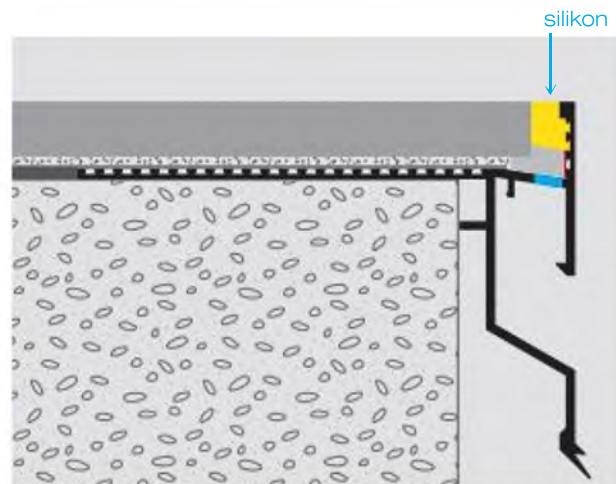

PROTERRACE DRAIN DRIP

Obodni terasni profil

PROTERRACE DRAIN DRIP

Obodni terasni profil

Ovaj profil je napravljen od varnished aluminijuma. Dizajniran je da zaštiti ivice postavljenog popločanja na terasama i balkonima, te da osigura pravilno ispuštanje vode. Profil ima odstoynik koji garantuje njegovo pravilno pozicioniranje kao i specijalnu vodopropusnu traku, u smislu drenaže vode, koja onemogućava silikonu da zatvori odvodne otvore na profilu.

H 10 mm/12.5 mm
različita visina profila
za prihvat ljepila i
keramike/kamena.

unutrašnji ugao

Ovaj sistem **obodnih terasnih profila** je karakterističan iz razloga što omogućava rasterećenje nakupljene vode ispod keramikle i njeno odvođenje preko **profilnih perforacija**.