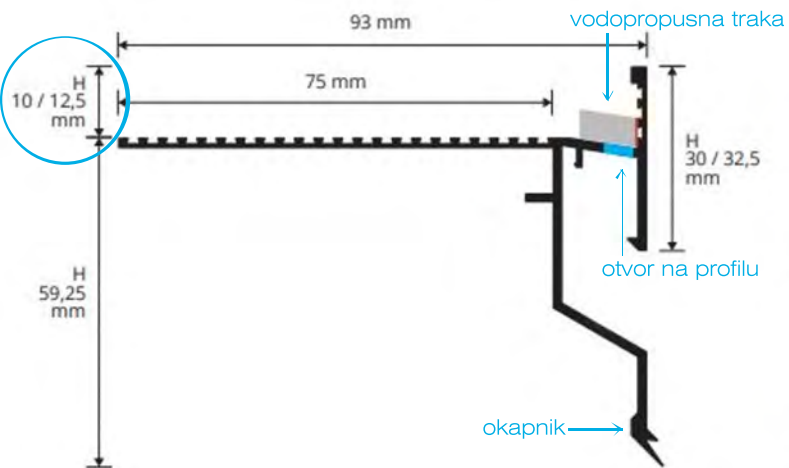

PROTERRACE DRAIN DRIP

Obodni terasni profil

PROTERRACE DRAIN DRIP

Obodni terasni profil

Ovaj profil je napravljen od varnished aluminijuma. Dizajniran je da zaštiti ivice postavljenog popločanja na terasama i balkonima, te da osigura pravilno ispuštanje vode. Profil ima odstoynik koji garantuje njegovo pravilno pozicioniranje kao i specijalnu vodopropusnu traku, u smislu drenaže vode, koja onemogućava silikonu da zatvori odvodne otvore na profilu.

H 10 mm/12.5 mm
različita visina profila
za prihvat ljepila i
keramike/kamena.

unutrašnji ugao

Ovaj sistem **obodnih terasnih profila** je karakterističan iz razloga što omogućava rasterećenje nakupljene vode ispod keramikle i njeno odvođenje preko **profilnih perforacija**.