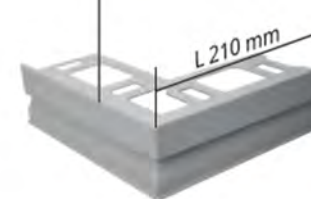

PROTERRACE DRAIN DRIP

Obodni terasni profil

PROTERRACE DRAIN DRIP

Obodni terasni profil

Ovaj profil je napravljen od varnished aluminijuma. Dizajniran je da zaštiti ivice postavljenog popločanja na terasama i balkonima, te da osigura pravilno ispuštanje vode. Profil ima odstoynik koji garantuje njegovo pravilno pozicioniranje kao i specijalnu vodopropusnu traku, u smislu drenaže vode, koja onemogućava silikonu da zatvori odvodne otvore na profilu.

H 10 mm/12.5 mm
različita visina profila
za prihvat ljepila i
keramike/kamena.

unutrašnji ugao

Ovaj sistem **obodnih terasnih profila** je karakterističan iz razloga što omogućava rasterećenje nakupljene vode ispod keramikle i njeno odvođenje preko **profilnih perforacija**.