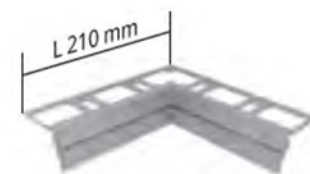

PROTERRACE DRAIN DRIP

Obodni terasni profil

PROTERRACE DRAIN DRIP

Obodni terasni profil

Ovaj profil je napravljen od varnished aluminijuma. Dizajniran je da zaštiti ivice postavljenog popločanja na terasama i balkonima, te da osigura pravilno ispuštanje vode. Profil ima odstoynik koji garantuje njegovo pravilno pozicioniranje kao i specijalnu vodopropusnu traku, u smislu drenaže vode, koja onemogućava silikonu da zatvori odvodne otvore na profilu.

H 10 mm/12.5 mm
različita visina profila
za prihvat ljepila i
keramike/kamena.

unutrašnji ugao

Ovaj sistem **obodnih terasnih profila** je karakterističan iz razloga što omogućava rasterećenje nakupljene vode ispod keramikle i njeno odvođenje preko **profilnih perforacija**.